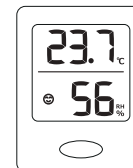

GARANTIE

Duux biedt een beperkte garantie van 1 jaar op dit product tegen fabricagefouten in materialen en vakmanschap.

De garantie dekt alle materiaal- en fabricagefouten met de volgende uitzonderingen:

Om aanspraak te maken op garantie dient de koper contact opnemen met de Duux reseller voor het vaststellen van de producten en de serviceprocedure.

duux®

Designed in The Netherlands by Duux International BV. Made in P.R.C. Duux International BV, P.O. Box 145, 5400 AC, Uden, The Netherlands, www.duux.com

Specifications are subject to modification without notice.

duux®
Hygro+Thermometer